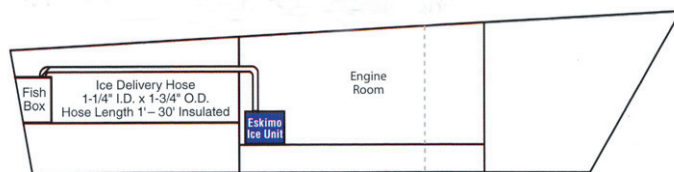

エスキモーアイス

Eskimo Ice

製氷機 クラッシュアイス

日産最大272キロの氷生産量。
氷がでてくるホースは最長10.6M。
ユニットから離れた場所でもすぐに取り出せます。
電源が入ってから数分で氷の生産開始。
操作簡単！スマートロジックデジタル表示モニター。
起動時の負荷軽減のために遅延タイマーを内蔵。
ロックアウトの際は手で再起動可能。

設置例

	EI600 AC115V	EI600 AC230V
能力 kg/day	272	272
寸法 HxWxD mm	559x445x597	559x445x597
質量 kg	61.4	61.4
電圧 V	AC115	AC230
周波数 Hz	60	60
冷媒量 R134a g	397	397
運転電流 A	16	8